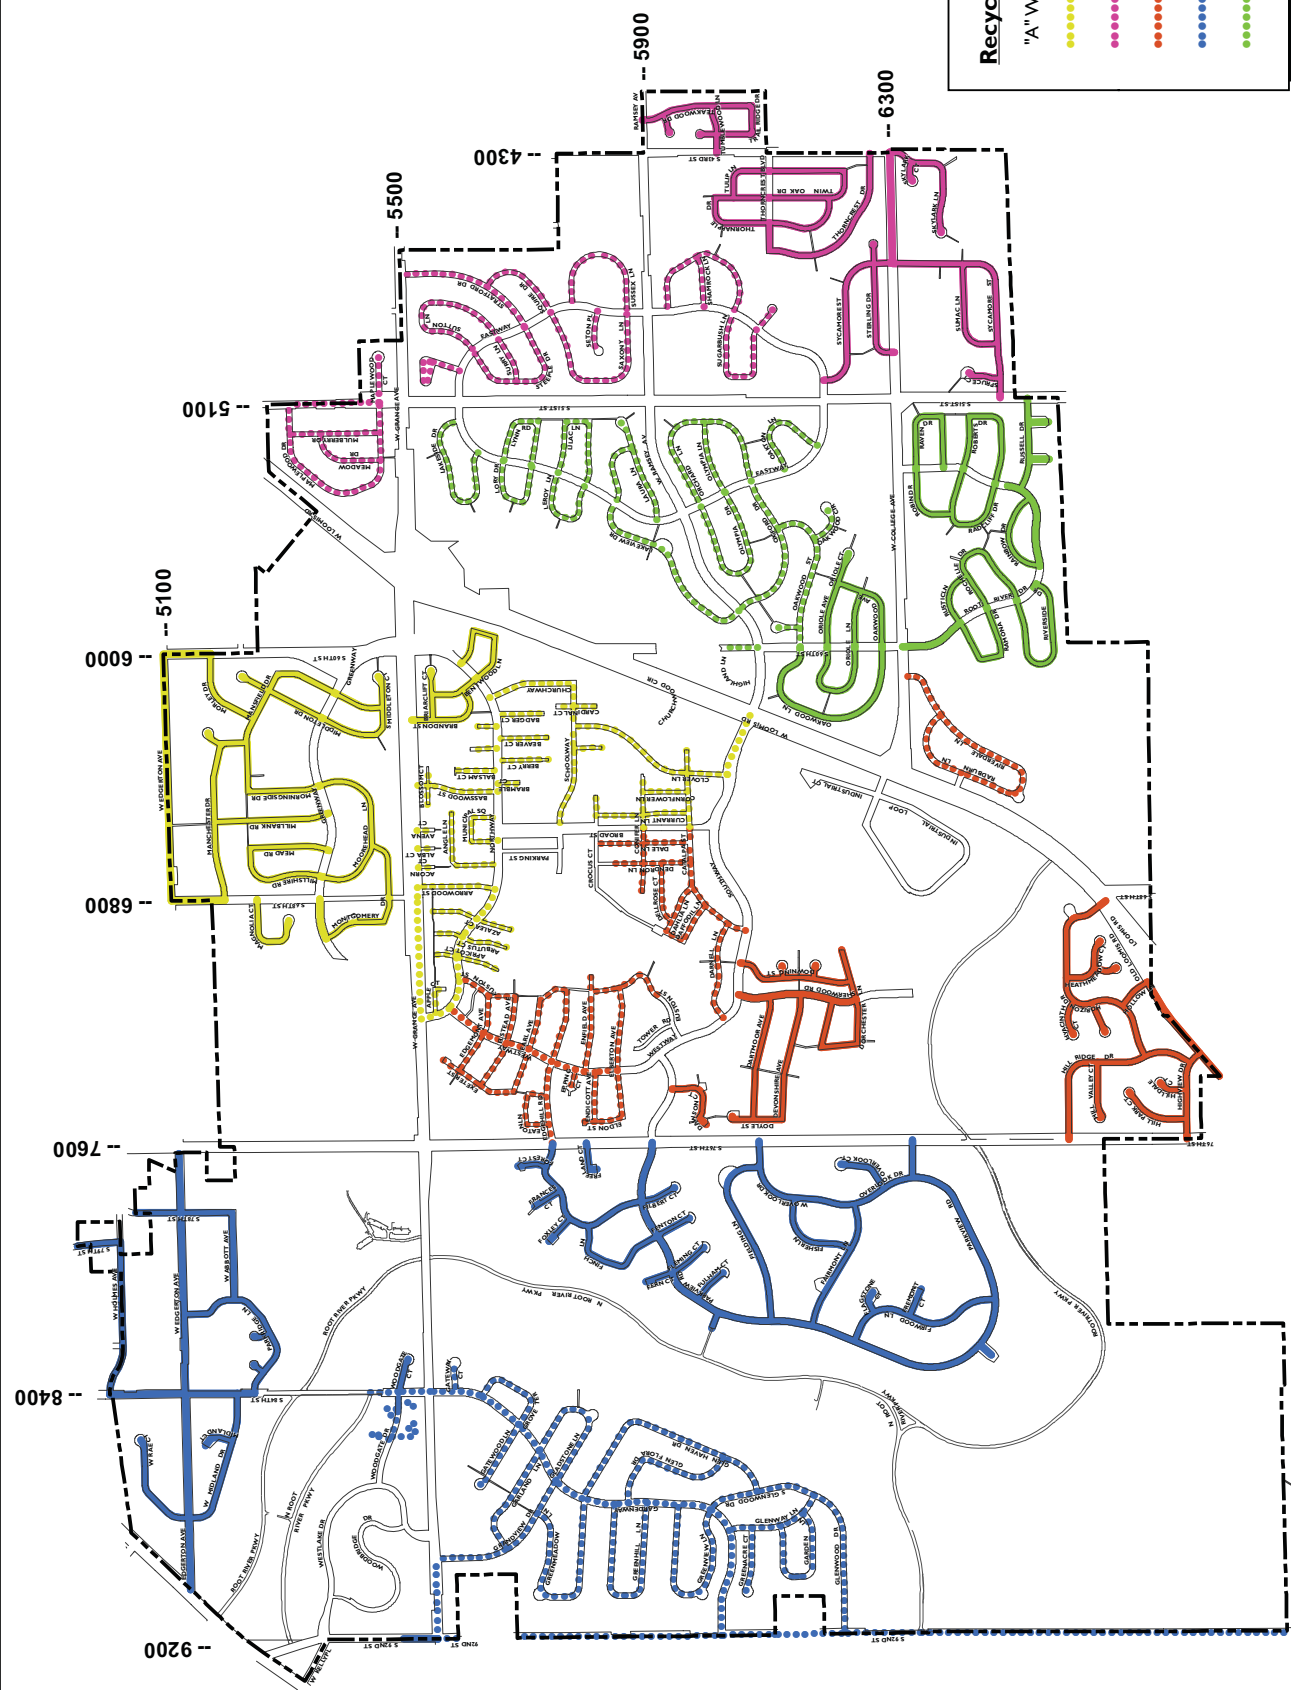

2021 Village of Greendale Recycling Calendar

Please have material curbside for collection no later than 7 am

RECYCLING WEEK A

January						
Su	Mo	Tu	We	Th	Fr	Sa
					1	2
3	4	5	6	7	8	9
10	11	12	13	14	15	16
17	18	19	20	21	22	23
24	25	26	27	28	29	30
31						

June						
Su	Mo	Tu	We	Th	Fr	Sa
		1	2	3	4	5
6	7	8	9	10	11	12
13	14	15	16	17	18	19
20	21	22	23	24	25	26
27	28	29	30			

July						
Su	Mo	Tu	We	Th	Fr	Sa
				1	2	3
4	5	6	7	8	9	10
11	12	13	14	15	16	17
18	19	20	21	22	23	24
25	26	27	28	29	30	31

August						
Su	Mo	Tu	We	Th	Fr	Sa
1	2	3	4	5	6	7
8	9	10	11	12	13	14
15	16	17	18	19	20	21
22	23	24	25	26	27	28
29	30	31				

September						
Su	Mo	Tu	We	Th	Fr	Sa
			1	2	3	4
5	6	7	8	9	10	11
12	13	14	15	16	17	18
19	20	21	22	23	24	25
26	27	28	29	30		

October						
Su	Mo	Tu	We	Th	Fr	Sa
					1	2
3	4	5	6	7	8	9
10	11	12	13	14	15	16
17	18	19	20	21	22	23
24	25	26	27	28	29	30
31						

November						
Su	Mo	Tu	We	Th	Fr	Sa
	1	2	3	4	5	6
7	8	9	10	11	12	13
14	15	16	17	18	19	20
21	22	23	24	25	26	27
28	29	30				